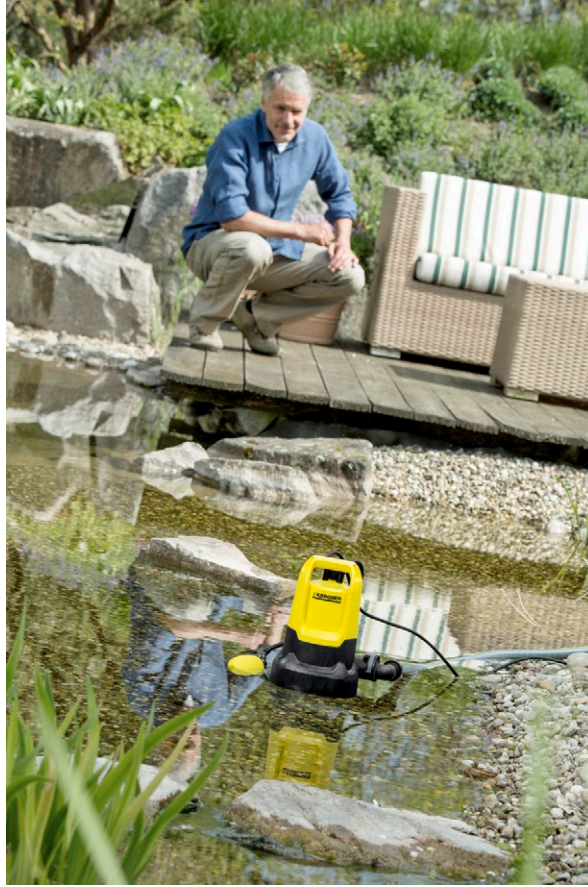

SP 5 Dirt

Daha fazla esneklik için, yüksekliği ayarlanabilir şamandıralı sağlam SP 5 Dirt kirli su pompası ile Saatte 9.500 litreye kadar kirli suyu pompalayın ve devridaimini gerçekleştirin.

1

1 Ceramik yüz contası

- Ekstra uzun çalışma ömrü için.

2

2 Yüksekliği ayarlanabilir şamandıra geçişi

- Switch üzerindeki açma kapama düğmesi kullanım esnekliğini artırır ve cihazın kuru çalışmasını engeller

3

3 Hızlı bağlantı

- 1 1/4 inç hortumlar pompaya hızlı ve kolay bağlantı sağlar

4

4 Kirli su için tasarlanmıştır

- İçinde 20 mm boyutuna kadar parçacık barındıran kirli suların güvenilr şekilde pompalaması

SP 5 Dirt

Teknik veriler

Sipariş No.	1.645-503.0	
EAN Kodu	4054278060422	
Azami Motor gücü	W	500
Azami su debisi	l/saat	< 9500
Azami basma yüksekliği	m / bar	7 / 0,7
Azami emiş derinliği	m	7
Azami partikül geçirme	mm	20
Artık su seviyesi	mm	25
Azami çıkış suyu sıcaklığı	°C	35
Aksesuarsız ağırlık	kg	4,7
Boyutlar (U x G x Y)	mm	229 x 238 x 303
Bağlantı yivi	G1	
Elektrik kablosu	m	H05RN-F / 10

Ekipman

Ergonomik taşıma kolu	■
Bağlantı hortumu	1 1/4"
Hızlı ve kolay hortum bağlantısı için Quick Connect (hızlı bağlantı) sistemi	■
Kullanım manuel ve otomatik olarak değiştirilebilir	Şamandıralı anahtarlı sabitleme imkanı
Yüksekliği ayarlanabilir daha fazla esneklik için şamandıra şalteri	■
Ceramik yüz contası	■
■ Gönderimde dahildir	