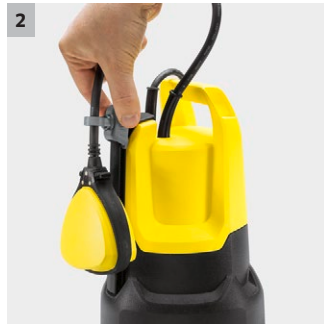

SP 5 Dirt

Daha fazla esneklik için, yüksekliği ayarlanabilir şamandıralı sağlam SP 5 Dirt kirli su pompası ile Saatte 9.500 litreye kadar kirli suyu pompalayın ve devridaimini gerçekleştirin.

1

1 Ceramik yüz contası

- Ekstra uzun çalışma ömrü için.

2

2 Yüksekliği ayarlanabilir şamandıra geçişi

- Switch üzerindeki açma kapama düğmesi kullanım esnekliğini artırır ve cihazın kuru çalışmasını engeller

3

3 Hızlı bağlantı

- 1 1/4 inç hortumlar pompaya hızlı ve kolay bağlantı sağlar

4

4 Kirli su için tasarlanmıştır

- İçinde 20 mm boyutuna kadar parçacık barındıran kirli suların güvenilr şekilde pompalaması

SP 5 Dirt

Teknik veriler

Sipariş No.	1.645-503.0	
EAN Kodu	4054278060422	
Azami Motor gücü	W	500
Azami su debisi	l/saat	< 9500
Azami basma yüksekliği	m / bar	7 / 0,7
Azami emiş derinliği	m	7
Azami partikül geçirme	mm	20
Artık su seviyesi	mm	25
Azami çıkış suyu sıcaklığı	°C	35
Aksesuarsız ağırlık	kg	4,7
Boyutlar (U x G x Y)	mm	229 x 238 x 303
Bağlantı yivi	G1	
Elektrik kablosu	m	H05RN-F / 10

Ekipman

Ergonomik taşıma kolu	■
Bağlantı hortumu	1 1/4"
Hızlı ve kolay hortum bağlantısı için Quick Connect (hızlı bağlantı) sistemi	■
Kullanım manuel ve otomatik olarak değiştirilebilir	Şamandıralı anahtarlı sabitleme imkanı
Yüksekliği ayarlanabilir daha fazla esneklik için şamandıra şalteri	■
Ceramik yüz contası	■
■ Gönderimde dahildir	